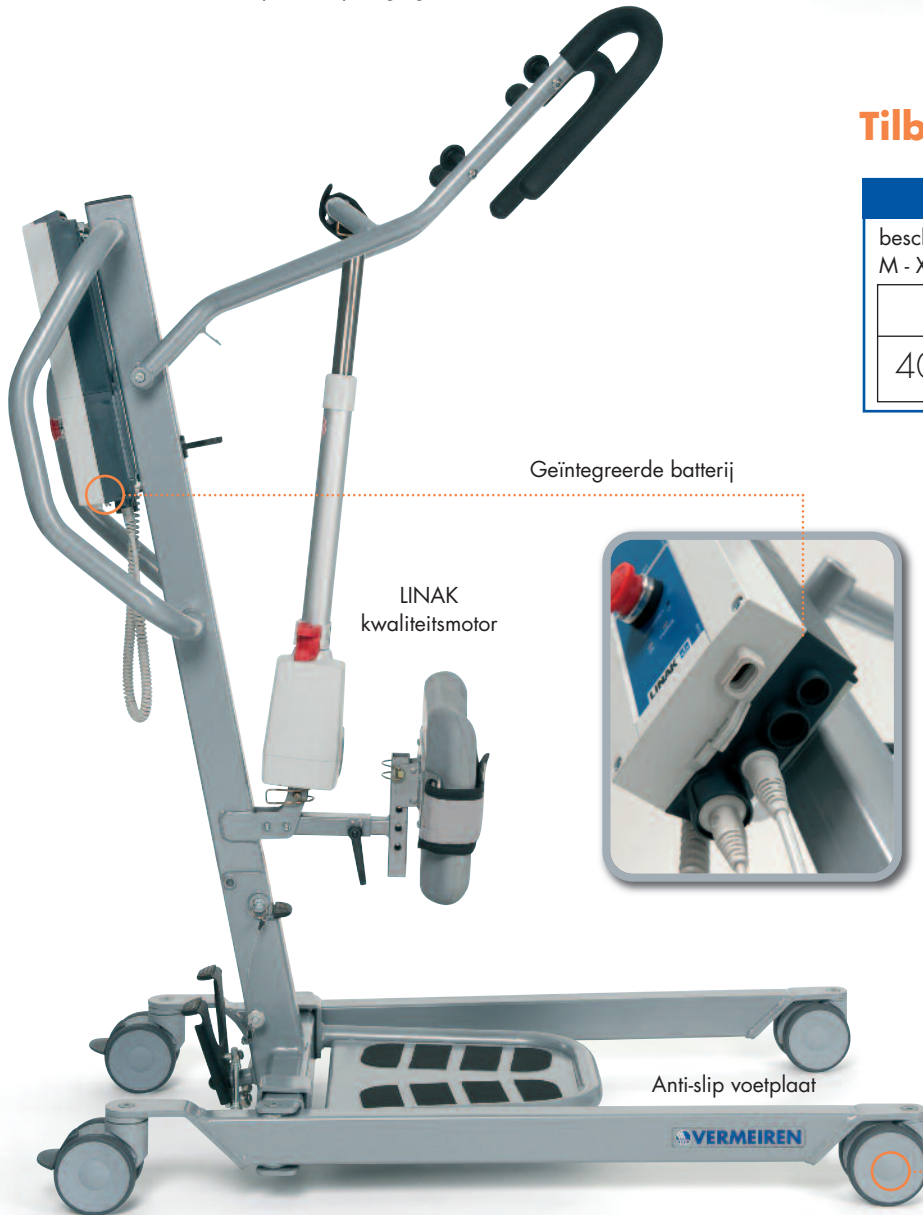

Een compacte zelfoprichter eenvoudig in gebruik. De Albatros laat zich in enkele seconden volledig opplooiën en maakt hem daardoor uitermate geschikt voor transport of opberging.

Tilbanden

beschikbaar in
M - XL uitvoering

M	XL
40 - 120 kg	100 - 200 kg

Geïntegreerde batterij

LINAK
kwaliteitsmotor

Robuuste hoge
kwaliteitswielen

Anti-slip voetplaat

1046

584

945

1040 - 1739

500

kg

44,8

150